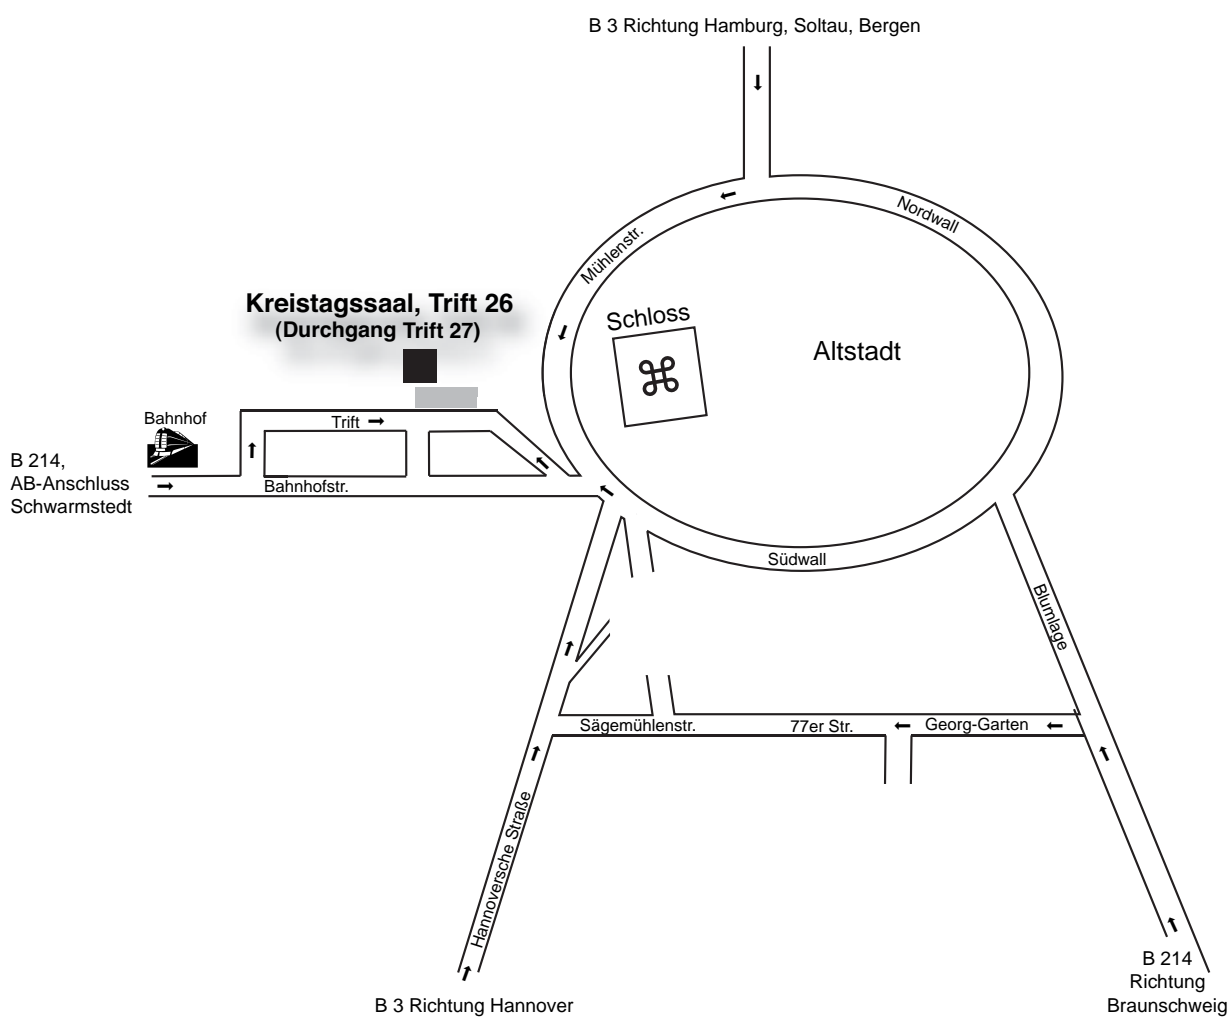

So erreichen Sie den Kreistagssaal

→ Anfahrt mit dem Auto / Fußweg vom Bahnhof (ca. 5 Minuten)